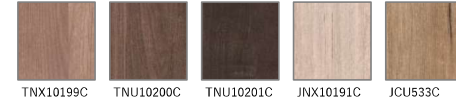

扉カラー 高圧メラミン化粧板

●鏡面単色

●マット抽象

●鏡面木目

●マット木目

扉カラー オレフィンシート

扉カラー DAPコート

台輪