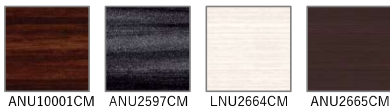

高い強度

硬く丈夫なので、衝撃や磨耗に強く、キズもつきにくい素材です。

汚れに強い

酒、油、しょう油はもちろんだこと、家庭用薬品類、石鹸などに対しても、強い耐性を持っています。

水をはじく

水や汚れをはじくので、ぬれた布でサッと拭くだけで汚れがとれ、より衛生的です。

扉カラー 高圧メラミン化粧板

●鏡面単色

●マット抽象

●鏡面木目

●マット木目

扉カラー オレフィンシート

扉カラー DAPコート

引手

●アルミレール引手

レール引手用
タオルハンガー