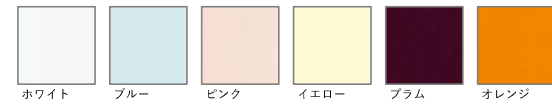

扉カラー 高圧メラミン化粧板

●鏡面単色

●マット抽象

●鏡面木目

●マット木目

扉カラー オレフィンシート

扉カラー DAPコート

台輪