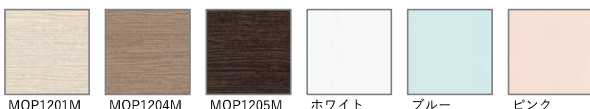

●マット抽象

●鏡面木目

●マット木目

扉カラー オレフィンシート

扉カラー DAPコート

引手

●アルミレール引手

レール引手用
タオルハンガー