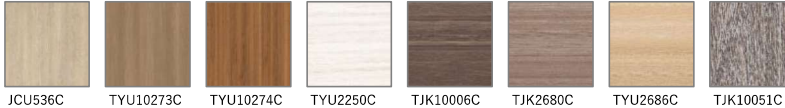

●マット抽象

●鏡面木目

●マット木目

扉カラー オレフィンシート

扉カラー DAPコート

引手

●アルミレール引手

レール引手用
タオルハンガー