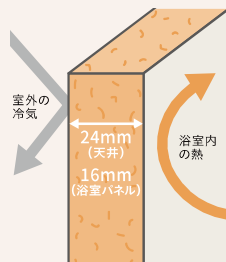

スクエアタイプ

ホワイト

ハンドバー 1型600

ホワイト

収納棚

スクエアタイプ(3段)

浴室全体を保温材で包み込んだあたたかい浴室。

浴室をたっぷりの保温材で包み、あたたかさを逃さないから冬場の入浴も快適です。