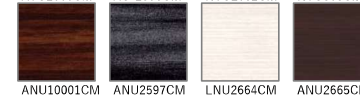

扉カラー 高圧メラミン化粧板

●鏡面単色

●マット抽象

●鏡面木目

●マット木目

扉カラー オレフィンシート

扉カラー DAPコート

台輪