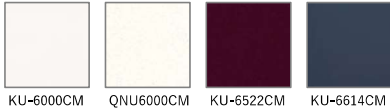

●マット抽象

●鏡面木目

●マット木目

扉カラー オレフィンシート

扉カラー DAPコート

引手

●アルミレール引手

レール引手用
タオルハンガー