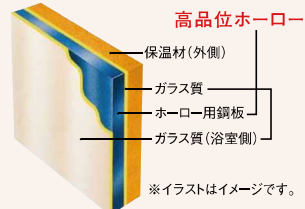

スクエアタイプ

ホワイト

ハンドバー 1型600

ホワイト

収納棚

スクエアタイプ(3段)

浴室全体を保温材で包み込んだあたたかい浴室。

浴室をたっぷりの保温材で包み、あたたかさを逃さないから冬場の入浴も快適です。

抜群の耐久性を誇る、鋼がベースの頑丈なホーロークリーンパネル。

高品位ホーローだからずっとお手入れカンタン。

表面のガラス質がカビの発生をしっかりとガード。キズにも強く、汚れも染み込まないので、普段のお手入れはシャワーで流すだけ。

ホーローグリーン浴室パネル

表面は親水性を持ったガラス質水をかけると汚れと壁の間に水が入り込みます。

汚れが水となじみ、流れ落ちやすくなります。

マグネットでできること広がる。

ベースが金属でマグネットがつくから、遊びにも収納にも活用できます。