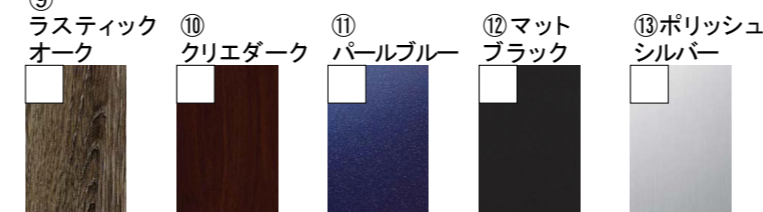

チェリーウッド

- 設定色
①
②
③
④
⑤
⑥
⑦
⑧
⑨
⑩

ディープエルム

- 設定色
①
②
③
④
⑤
⑥
⑦
⑧
⑨
⑩

クリエダーク

- 設定色
②
③
④
⑤
⑦
⑧
⑨
⑩

エクリュアイボリー

- 設定色
②
③
④
⑤
⑦
⑧
⑨
⑩

●カラーバリエーション

●セレクトカラー

木目調 浮造り調

●ベーシックカラー

木目調

アルミ色

●ハンドルバリエーション(手動用)

※上記掲載の各写真・イラストはイメージです。見積内容とは異なる場合がありますので、ご注意ください。