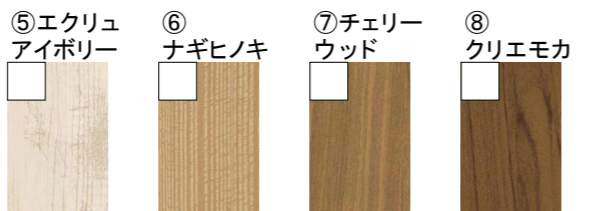

チェリーウッド

- 設定色
①
②
③
④
⑤
⑥
⑦
⑧
⑨
⑩

ディープエルム

- 設定色
①
②
③
④
⑤
⑥
⑦
⑧
⑨
⑩

クリエダーク

- 設定色
②
③
④
⑤
⑦
⑧
⑨
⑩

エクリュアイボリー

- 設定色
②
③
④
⑤
⑦
⑧
⑨
⑩

●カラーバリエーション

●セレクトカラー

木目調 浮造り調

●ベーシックカラー

木目調

アルミ色

●ハンドルバリエーション(手動用)

LIXILの環境への取組が
業界トップランナーとして
環境大臣より認定されました。