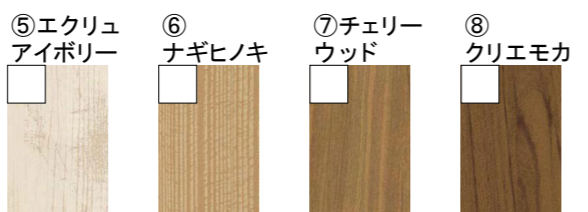

チェリーウッド

- 設定色
①
②
③
④
⑤
⑥
⑦
⑧
⑨
⑩

ディープエルム

- 設定色
①
②
③
④
⑤
⑥
⑦
⑧
⑨
⑩

クリエダーク

- 設定色
②
③
④
⑤
⑦
⑧
⑨
⑩

エクリュアイボリー

- 設定色
②
③
④
⑤
⑦
⑧
⑨
⑩

●カラーバリエーション

●セレクトカラー

木目調 浮造り調

●ベーシックカラー

木目調

アルミ色

●ハンドルバリエーション(手動用)

※上記掲載の各写真・イラストはイメージです。見積内容とは異なる場合がありますので、ご注意ください。