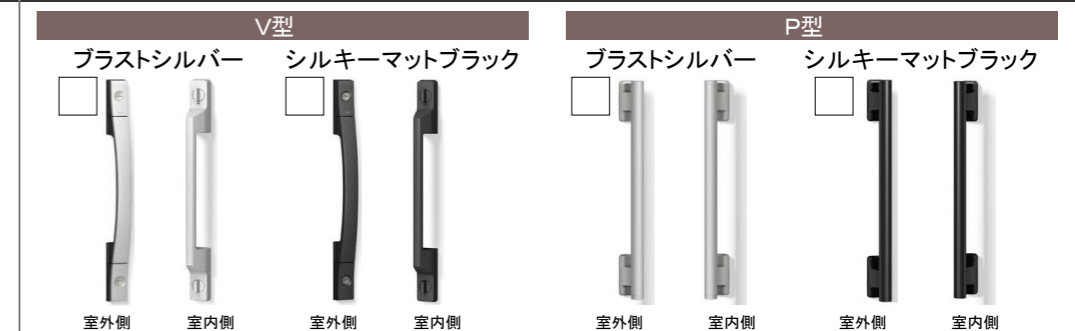

●カラーバリエーション

●セレクトカラー

木目調 浮造り調

●ベーシックカラー

木目調

アルミ色

●ハンドルバリエーション(手動用)

※上記掲載の各写真・イラストはイメージです。見積内容とは異なる場合がありますので、ご注意ください。