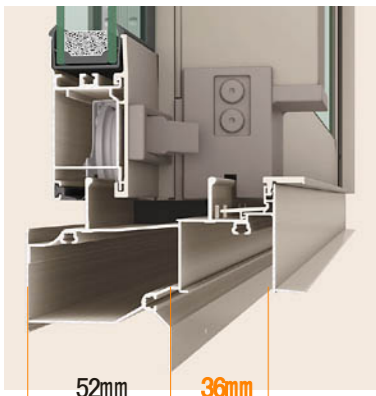

標準仕様

防火戸 A4F

国土交通大臣認定 防火設備

A4F

特長

●前垂れの抑制

サッシお前垂れを抑制するため、
躯体かかり36ミリを確保し、
住宅の高耐久化に貢献します。

●他社ガラスの対応 が可能に