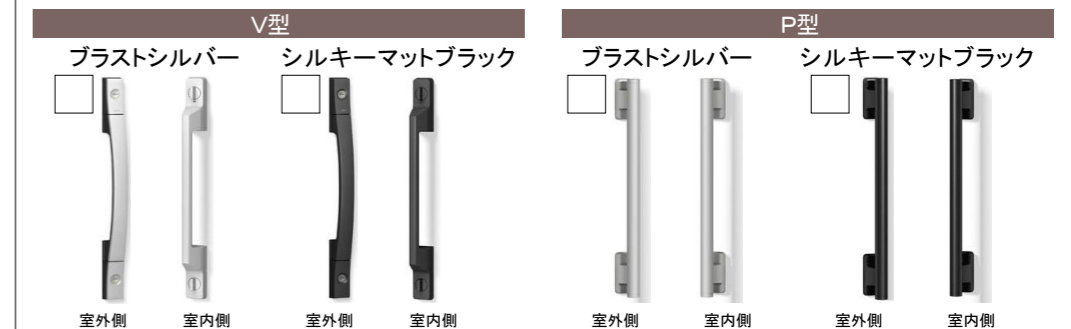

●カラーバリエーション

●セレクトカラー

木目調 浮造り調

●ベーシックカラー

木目調

アルミ色

●ハンドルバリエーション(手動用)

LIXILの環境への取組が
業界トップランナーとして
環境大臣より認定されました。