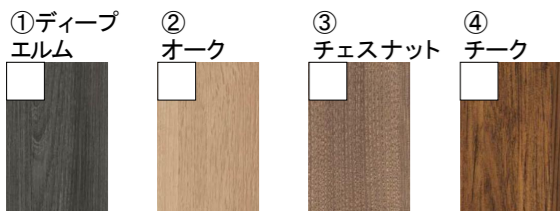

●カラーバリエーション

●セレクトカラー

木目調 浮造り調