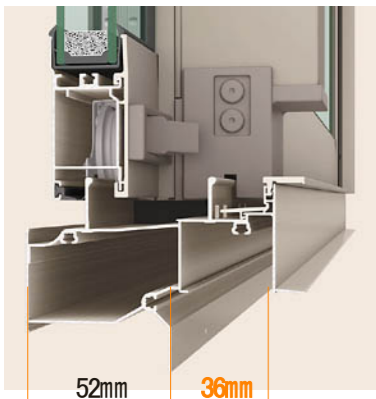

TP201906000763

標準仕様

A4

特長

●前垂れの抑制

サッシお前垂れを抑制するため、
躯体かかり36ミリを確保し、
住宅の高耐久化に貢献します。

●他社ガラスの対応 が可能に

ガラス総厚22ミリまでの一
般複層ガラスの対応可能な
仕様になりました。