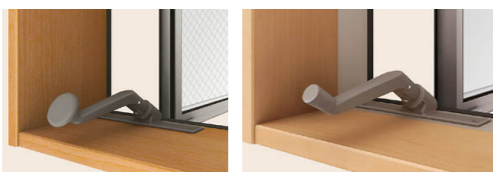

標準仕様

A4

特長

●前垂れの抑制

サッシお前垂れを抑制するため、
躯体かかり36ミリを確保し、
住宅の高耐久化に貢献します。

●他社ガラスの対応 が可能に

ガラス総厚22ミリまでの一
般複層ガラスの対応可能な
仕様になりました。

●オペレーターハンドル

台座を下枠内に収めたすっきりデザイン。
ユニバーサルハンドルとスリムハンドルの2種類
ご用意しております。

サッシカラーバリエーション

□ブラック

□ナチュラルシルバー

□シャイングレー

□ホワイト

シャッター付き引違い窓

シャッター付き
引違い窓

窓の左右どちらからも
操作できる**解錠レバー**

幅木部分の解錠レバーを
横方向に伸ばしているの
で、左右どちらの障子を開
けても解錠ができます。

安心・手間いらずの
自動施錠

幅木の把手を持って
シャッターを降ろす
だけで自動施錠。

立ったままで
解錠操作が可能

操作ひもを引くだけ
で自動的にロックが
解除。腰をかがめるこ
となく、楽な姿勢で操
作できます。※操作ひ
もは左右に動かせま
す。

※非常出入口以外はシャッターとする(テラス)。※構造により取付できない場合を除く。

単体引違い窓

テラスタイプ

窓タイプ

面格子付引違い窓

面格子付引違い窓

面格子バリエーション

□縦面格子

□横面格子

□ヒシクロス面格子

□井桁面格子

勝手ロドア

採風勝手ロドアFS
シリンダー付のみ

装飾窓

横すべり出し窓

オペレーター

内倒し窓

縦すべり出し窓

オペレーター

FIX窓
(内押縁タイプ)

FIX窓(内押縁タイプ)横スリット

高所横すべり出し窓

装飾窓

高所横すべり出し窓

チェーン式オペレーター

LIXILの環境への取組が
業界トップランナーとして
環境大臣より認定されました。

◆お願い
・商品によっては、改良などにより仕様、寸法、カラーなどに多少の変更が生じる場合がありますのでご了承ください。
・商品写真は印刷のため、現物と若干異なりますので、実際の商品見本でお確かめください。
・商品写真は参考例です。実際に花瓶や小物等を置かれる場合は、落下等の事故がないように取り扱いにご注意ください。
・表示価格は、商品代だけのメーカー希望小売価格で、取付費・工事費、消費税、セット写真の小物など別途ご負担をお願いいたします。
・掲載内容及び写真・図版の無断転載はかたくお断りします。(許可なく転載・流用した場合、損害賠償が発生します。)

TP201906000763