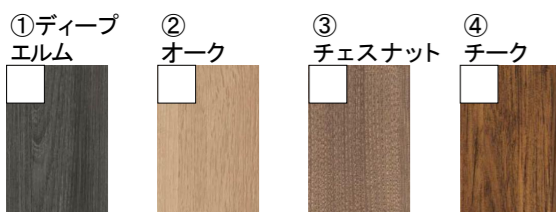

チーク

- 設定色
①
②
③
④
⑤
⑥
⑦
⑧
⑨
⑩
⑪
⑫
⑬

マットブラック

- 設定色
①
⑥
⑦
⑧
⑨
⑩
⑪
⑫
⑬

ディープエルム

- 設定色
①
②
③
④
⑤
⑥
⑦
⑧
⑨
⑩
⑫
⑬

ナギヒノキ

- 設定色
①
②
③
④
⑤
⑥
⑦
⑧
⑨
⑩
⑫
⑬

チェリーウッド

- 設定色
①
②
③
④
⑤
⑥
⑦
⑧
⑨
⑩

ディープエルム

- 設定色
①
②
③
④
⑤
⑥
⑦
⑧
⑨
⑩

クリエダーク

- 設定色
②
③
④
⑤
⑦
⑧
⑨
⑩

エクリュアイボリー

- 設定色
②
③
④
⑤
⑦
⑧
⑨
⑩

●カラーバリエーション

●セレクトカラー

木目調 浮造り調

●ベーシックカラー

木目調

アルミ色

●ハンドルバリエーション(手動用)

※上記掲載の各写真・イラストはイメージです。見積内容とは異なる場合がありますので、ご注意ください。